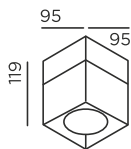

Farbe
colour

Art.-Nr.
item no.

Systemleistung
system perform.

anthracite
RAL 7016

91810-27-S-AN

15 W/1099 lm

space grey

91810-27-S-SG

15 W/1099 lm

pure white
RAL 9016

91810-27-S-WH

15 W/1099 lm

deep black
RAL 9005

91810-27-S-BL

15 W/1099 lm

Größe in mm
size in mm